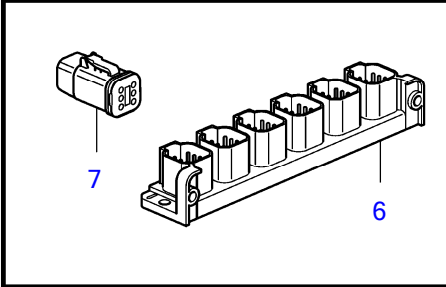

D8A1-A MP, D8A2-A MP, D8A3-A MP, D8A4-A MP

D8A1-A MP, D8A2-A MP, D8A3-A MP, D8A4-A MP

REF	PART NO.	QTY	DESCRIPTION	NOTES
1	3587071	1	Starter switch	Analogue Starter Key for Single installation
2	888001		• Starter switch, key	
3	859955	1	• Plastic nut	
4	860086	1	• Marking label	
5	881849	1	Wiring harness	
6	21469055	1	Connection block	
7	3840433	4	• Sealing plug	
8	21461496	1	Network adapter	
9	21421946	1	• Cable	
10	3886666	3	Cable	