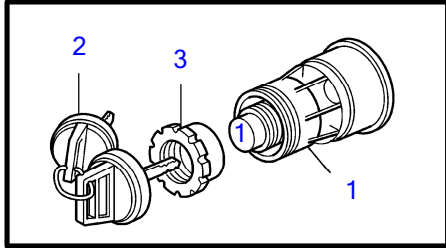

D8A1-A MP, D8A2-A MP, D8A3-A MP, D8A4-A MP

D8A1-A MP, D8A2-A MP, D8A3-A MP, D8A4-A MP

REF	PART NO.	QTY	DESCRIPTION	NOTES
1	3587071	1	Starter switch	Analogue Starter Key for Single installation
2	888001		• Starter switch, key	
3	859955	1	• Plastic nut	
4	860086	1	• Marking label	
5	881849	1	Wiring harness	
6	21469055	1	Connection block	
7	3840433	4	• Sealing plug	
8	21461496	1	Network adapter	
9	21421946	1	• Cable	
10	3886666	3	Cable	