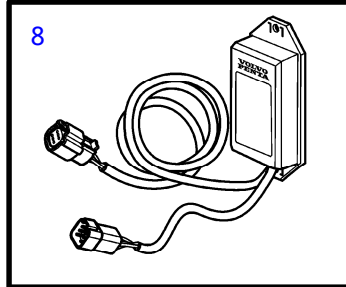

D8A1-A MP, D8A2-A MP, D8A3-A MP, D8A4-A MP

D8A1-A MP, D8A2-A MP, D8A3-A MP, D8A4-A MP

REF	PART NO.	QTY	DESCRIPTION	NOTES
1	3587071	1	Starter switch	Analogue Starter Key for Single installation
2	888001		• Starter switch, key	
3	859955	1	• Plastic nut	
4	860086	1	• Marking label	
5	881849	1	Wiring harness	
6	21469055	1	Connection block	
7	3840433	4	• Sealing plug	
8	21461496	1	Network adapter	
9	21421946	1	• Cable	
10	3886666	3	Cable	